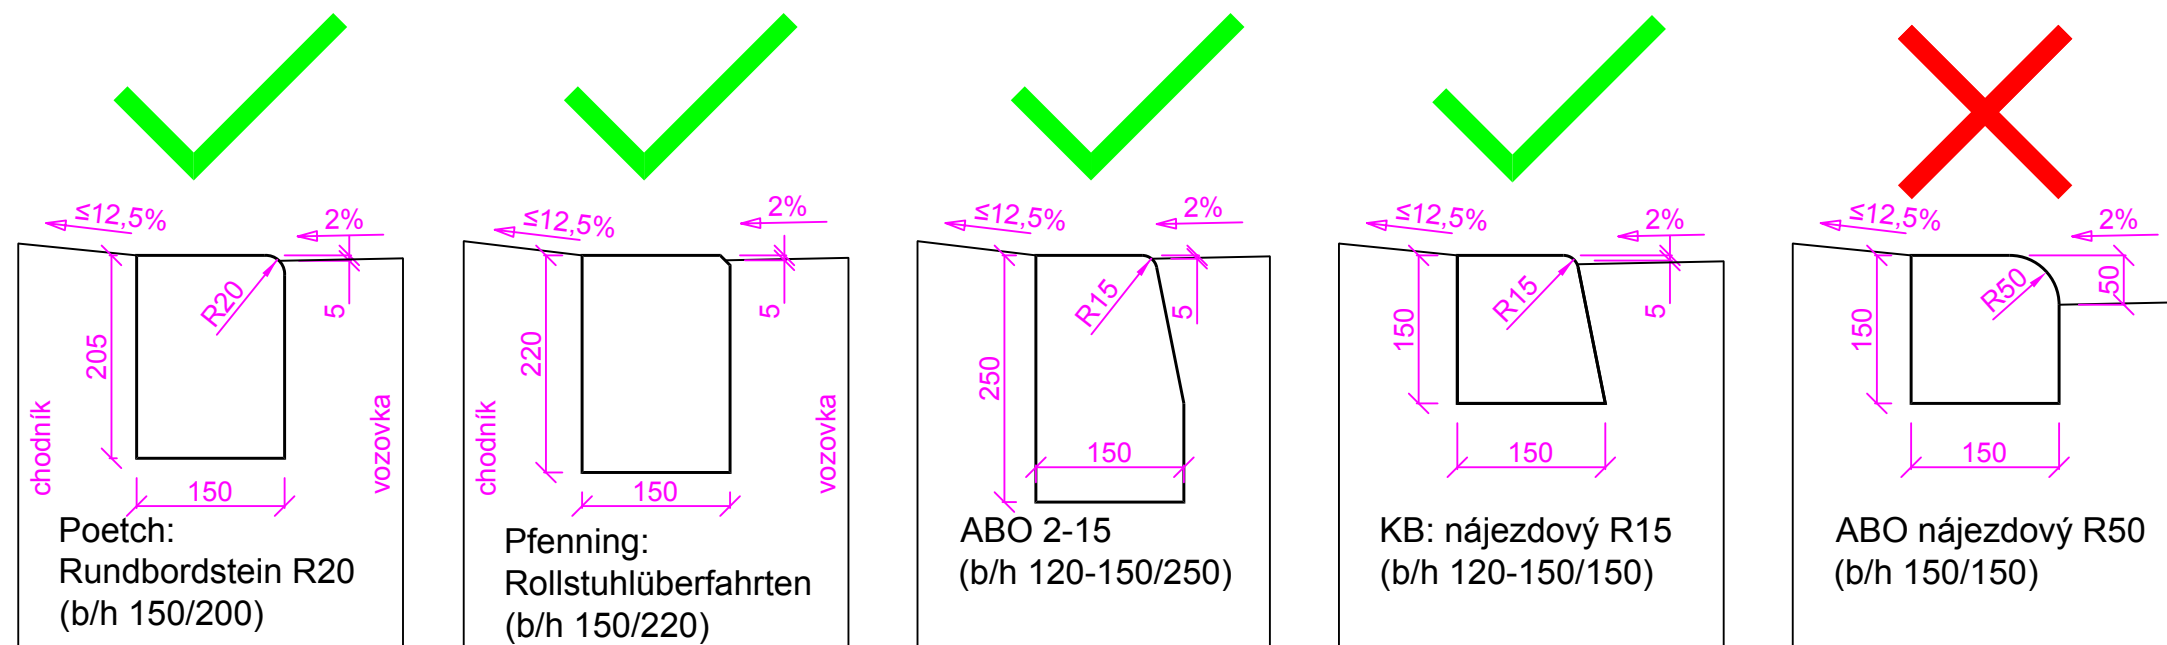

BEZBARIÉROVÁ OBRUBA

rovná = +0 cm

šikmá = +2 cm